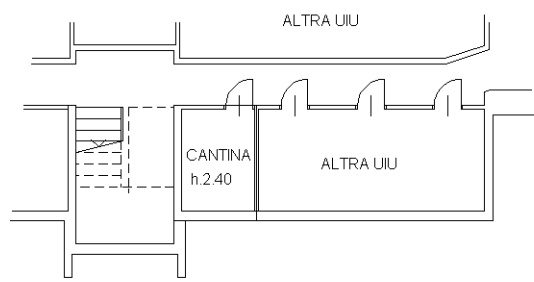

Identificativi Catastali: Sezione: Foglio: 14 Particella: [redacted] Subalterno: [redacted]	Compilata da: Mascheroni Luigi Iscritto all'albo: Geometri Prov. Pavia N. 3318
---	--

Scheda n. 1 Scala 1:200

PIANTA PIANO RIALZATO

PIANTA PIANO SEMINTERRATO

Ultima planimetria in atti

Catasto dei Fabbricati - Situazione al 07/04/2026 - Comune di SAN COLOMBANO AL LAMBRO(H803) - <  
VIA RAFFAELLO SANZIO n. SNC Piano T-SI