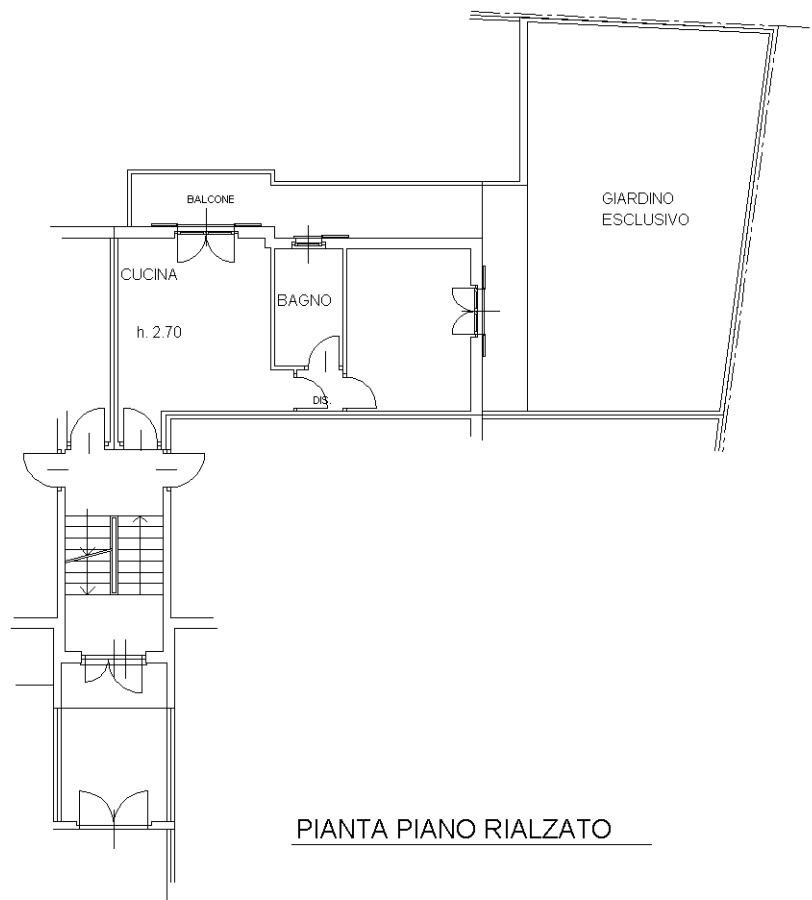

**Agenzia del Territorio  
CATASTO FABBRICATI  
Ufficio Provinciale di  
Milano**

Dichiarazione protocollo n. [redacted] del 31/05/2006  
Planimetria di u.i.u. in Comune di San Colombano Al Lambro  
Via Raffaello Sanzio civ. SNC

Identificativi Catastali: Sezione: Foglio: 14 Particella: [redacted] Subalterno: [redacted]	Compilata da: Mascheroni Luigi Iscritto all'albo: Geometri Prov. Pavia N. 3318
---	--

Scheda n. 1 Scala 1:200

PIANTA PIANO RIALZATO

PIANTA PIANO SEMINTERRATO

Ultima planimetria in atti

Catasto dei Fabbricati - Situazione al 07/04/2026 - Comune di SAN COLOMBANO AL LAMBRO(H803) - <  
VIA RAFFAELLO SANZIO n. SNC Piano T-SI