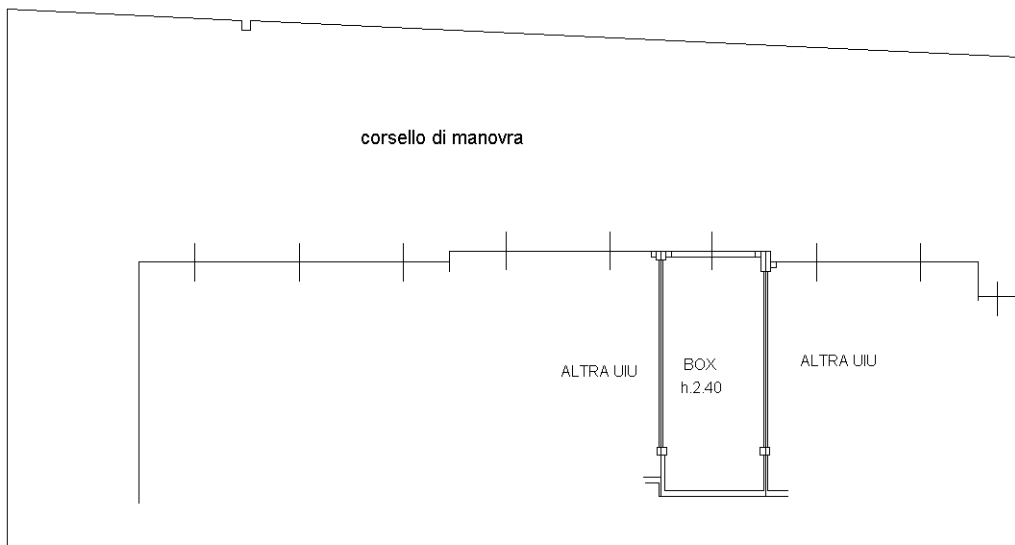

Identificativi Catastali:
Sezione:
Foglio: [redacted]
Particella: [redacted]
Subalterno: [redacted]

Compilata da:
Mascheroni Luigi
Iscritto all'albo:
Geometri
Prov. Pavia N. 3318

Scheda n. 1 Scala 1:200

PIANTA PIANO SEMINTERRATO

Ultima planimetria in atti

Catasto dei Fabbricati - Situazione al 07/04/2026 - Comune di SAN COLOMBANO AL LAMBRO(H803) - <
VIA RAFFAELLO SANZIO n. SNC Piano SI